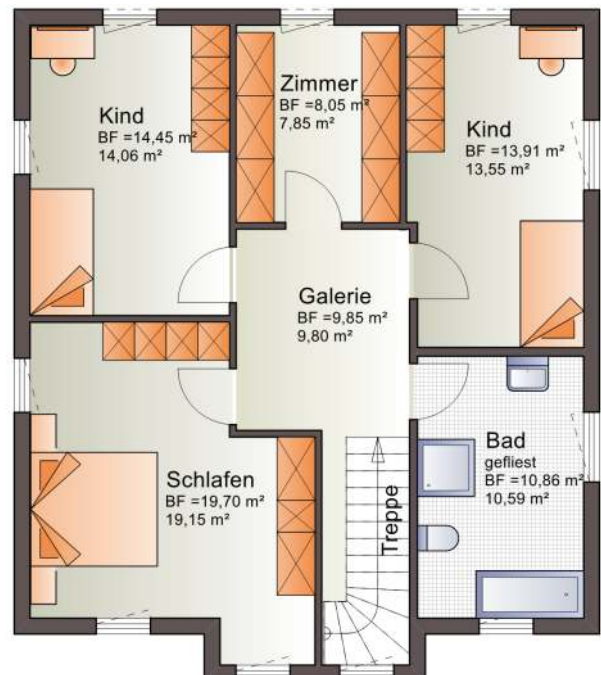

# Elsass

Die Abbildung enthält Sonderausstattungen\* der Preis bezieht sich auf die aktuelle BLB \* Malerarbeiten und Bodenbeläge in Eigenleistung

## Steckbrief

Außenmaße 9,25 m x 10,60 m  
 Nutzfläche 157 m<sup>2</sup>  
 Kniestock Vollgeschoss  
 Walmdach 22°

ab Technikfertig  
 Luft - Wasser - Wärmepumpe  
 und Fußbodenheizung