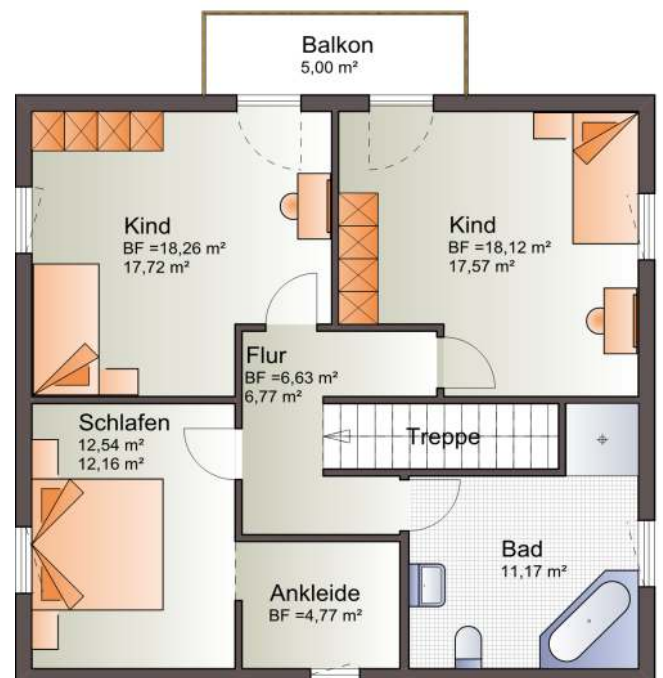

Steckbrief

Außenmaße	9,75 m x 10,25 m
Nutzfläche	157 m²
Kniestock	Vollgeschoss
Walmdach	22°

ab Technikfertig
Luft - Wasser - Wärmepumpe
und Fußbodenheizung