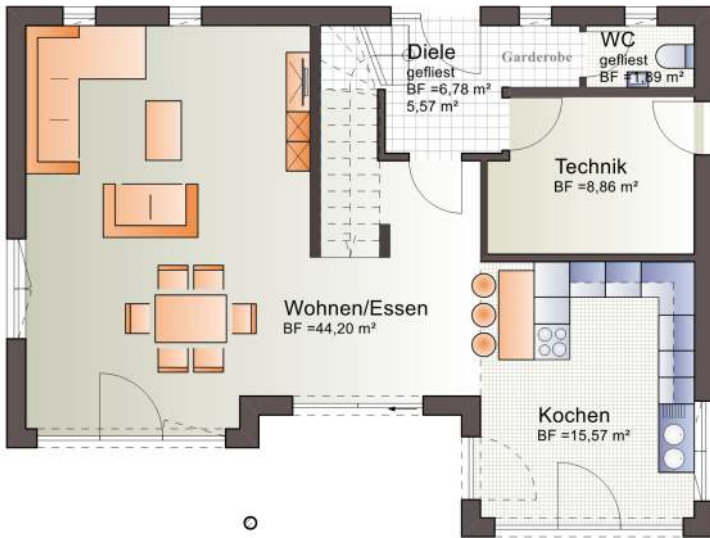

# Valenzia 151

Die Abbildung enthält Sonderausstattungen\* der Preis bezieht sich auf die aktuelle BLB \* Malerarbeiten und Bodenbeläge in Eigenleistung

## Steckbrief

Außenmaße 11,91 m x 8,94 m  
 Nutzfläche 150 m<sup>2</sup>  
 Kniestock Vollgeschoss  
 Walmdach 23°

ab Technikfertig  
 Luft - Wasser - Wärmepumpe  
 und Fußbodenheizung