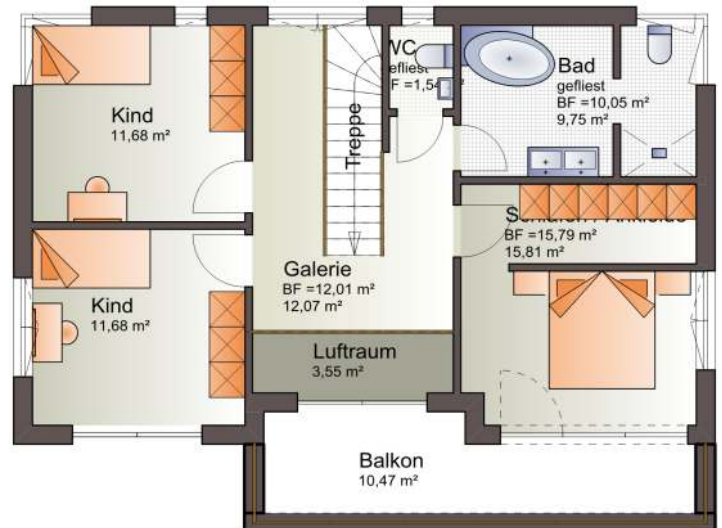

*Schlüsselfertig: Bodenbeläge und Malerarbeiten in Eigenleistung